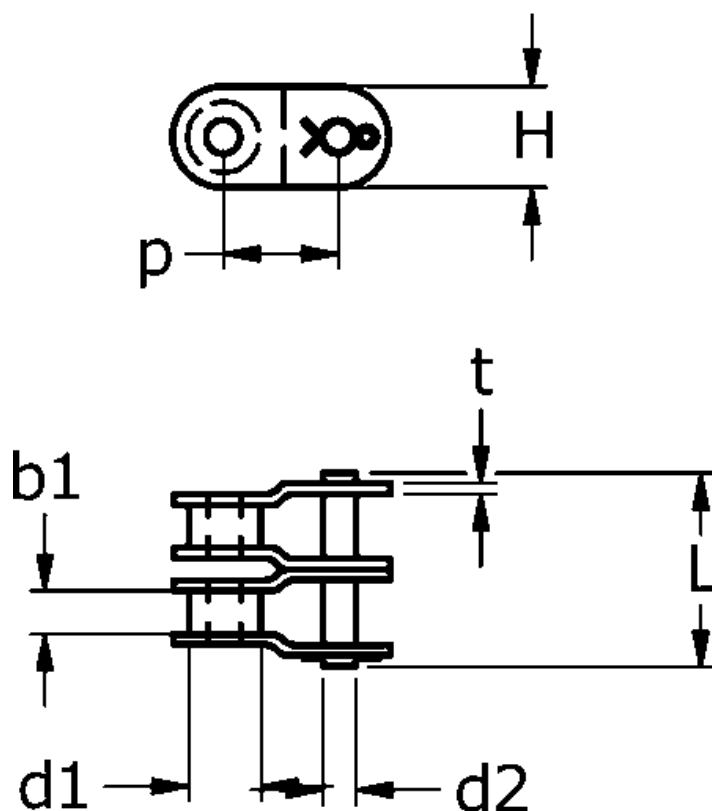

Article number: 61370235162004  
Description: Tsubaki 16 B-2 Duplex offset link OL  
Neptune.  
Note: 16 B-2

## Measures

b1 = 17.02  
d1 = 15.88  
d2 = 8.28  
H = 21  
L = 73.8  
P = 25.4  
t = 3.2